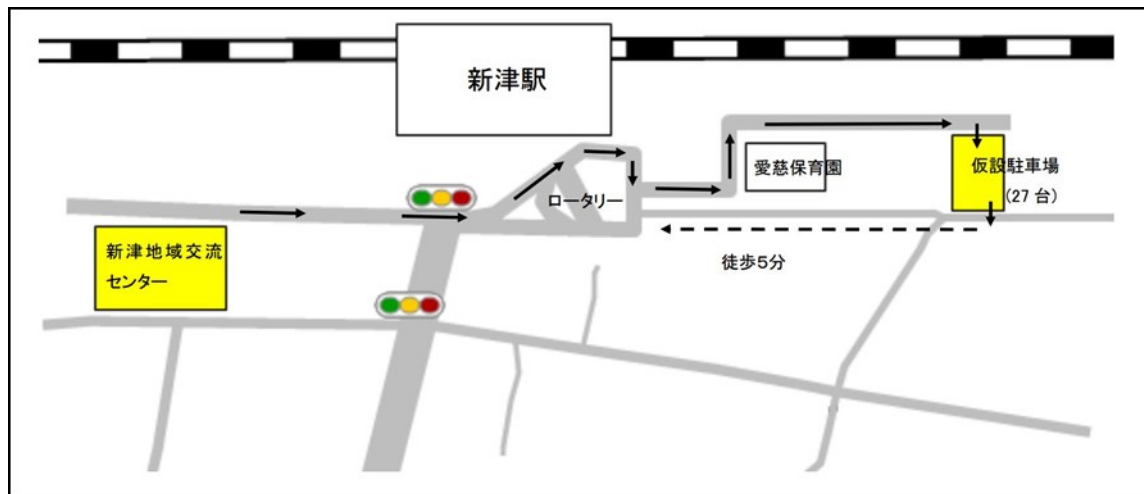

たくさん練習・勉強して OMM 完走を目指そう！

新潟・冬の読図講座 ～読図の基礎と応用と演習～

【対象】 OMM 完走を目指す方、読図の知識と技術を身に付けたい方

【開催日】 2017 年 2 月と 3 月の毎週火曜日（2/7, 14, 21, 28, 3/7, 14, 21, 28）

【会場】 新潟地域交流センター（〒956-0864 新潟市秋葉区新津本町 1 丁目 2 番 39 号）

【駐車場】 JR 新津駅東口ロータリー内に入り、にいつ愛慈保育園の北側にある仮設駐車場をご利用ください

【日程】 受付 18:30～18:45、講義 18:45～19:45、実習 19:50～20:50

【受講料】 1 日につき 500 円（当日払い、新潟県ロゲイニング協会会員は無料）

【持ち物】 筆記用具、『山岳ナビゲーション（OUTDOOR POCKET MANUAL）』（エイ出版社）

【内容】 前半の講義ではテキスト『山岳ナビゲーション（OUTDOOR POCKET MANUAL）』に沿って読図の基礎知識を解説し、後半の実習では 1:25,000 の地形図を用いてルートプランニングの実習を行います。お一人で何回でも受講できます。